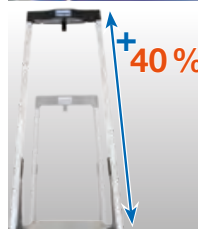

# MONTO® Stufen-Stehleiter Safety

Die komfortable und leichte Aluminium-Stehleiter mit extra hohem Sicherheitsbügel und vielen praktischen Ablagemöglichkeiten.

- + 125 mm tiefe Sicherheitsstufen mit Anti-Rutsch-Riffelung
- + 300 x 250 mm große, profilierte Alu-Sicherheitsplattform
- + 40% höherer Sicherheitsbügel
- + Rutschhemmende profilierte Leiternfüße
- + 6-fach vernietete Stufen-/Holmverbindung für hohe Stabilität
- + Große ergonomisch geformte Ablageschale mit integriertem Eimerhaken und zwei Kabelhaltern

6

Stufenanzahl incl. Plattform			3	4
1	A bis ca.	in m	2,65	2,85
	B ca.	in m	0,65	0,85
2	C ca.	in m	1,55	1,80
	D ca.	in m	1,40	1,65
Produktgewicht ca.		in kg	4,6	5,5
Breite (B) ca.		in m	0,43	0,46
Tiefe (T) ca.		in m	0,14	0,14
Länge (L) ca.		in m	1,60	1,85
Art.-No.			127914	127921